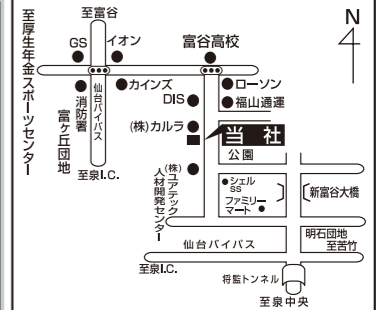

★次回予告★ 12月27日(日)です。  
来月の応援セールは

お米マスターがいるお店

タカラ米穀(株)  
本社配送センター

〒981-3341 宮城県富谷市成田9丁目3番地2  
TEL 022-351-6731  
URL <http://www.takara-rice.jp/>

ダイレクトメール会員様募集中!!

会員様  
特典

・玄米、精米を会員様特別価格でご提供いたします  
・セールのお得な情報をお知らせいたします  
※ご登録はセール当日社員までお申し付け下さい。