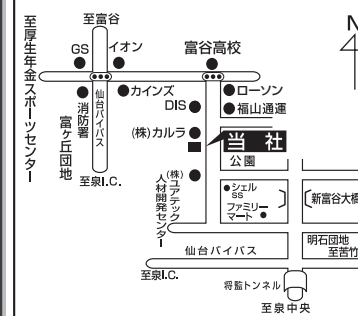

第241弾

1月31日(日)
6:30~11:00
生活応援セールは

3ヶ月連続
大感謝セール

生活応援セール

おかげさまで20周年

2020年
12月で
おかげさまで
20周年!!

裏面もご覧下さい

お買得

◆特別栽培米 つや姫
宮城県産

◆特別栽培米
宮城県登米産

ひとめぼれ 各 **8,680円** (税込)
(本体価格 8,037円)

早割 AM6:30からAM8:00までの
タイムセール お買得コーナー
早割の商品はご予約できませんので予めご了承下さい。

◆宮城県産 コシヒカリ

7,000円 (税込)
(本体価格 6,481円)

玄米コーナー

◆特別栽培米 ゆきむすび
宮城県鳴子産

13,800円 (税込)
(本体価格 12,778円)

◆山形県産 つや姫

12,800円 (税込)
(本体価格 11,852円)

◆宮城県産 だて正夢

11,800円 (税込)
(本体価格 10,926円)

◆新潟県産 新之助

11,800円 (税込)
(本体価格 10,926円)

◆新潟県産 コシヒカリ

9,800円 (税込)
(本体価格 9,074円)

◆山形県産 雪若丸

9,080円 (税込)
(本体価格 8,407円)

※各種商品は数に限りがございます。売切れの場合はご了承願います。

生活応援セール

おかげさまで20周年

3ヶ月連続 20周年記念大感謝セール第三弾!!

◆宮城県産
だて正夢 新2年産 1袋5kg

各2,000円 (税込)
(本体価格 1,852円)

◆山形県産
金芽米つや姫 新2年産 1袋4.5kg

◆人気銘柄米各種

2,000円 (税込)
(本体価格 1,852円)

新2年産 よりどり2kg×2袋

毎年
大人気 雑穀福袋

20袋限定
2,000円 (税込)
(本体価格 1,852円)

3,000円相当の品

◆みやこがね赤飯

北海道産小豆使用

160g×24P入
1ケース **2,000円** (税込)
(本体価格 1,852円)

160g×2P入 **200円** (税込)
(本体価格 185円)

お買い得コーナー

◆無洗米 宮城県産

つや姫

3,680円 (税込)
(本体価格 3,407円)

新2年産 5kg×2袋

◆無洗米 特別栽培米 宮城県登米産

ひとめぼれ

3,580円 (税込)
(本体価格 3,315円)

新2年産 1袋10kg

◆宮城県 世界農業遺産

大崎耕土ひとめぼれ

1,680円 (税込)
(本体価格 1,556円)

新2年産 1袋5kg

特別企画

限定
販売

戦国大名伊達政宗公の
初陣の地で祈禱されたお米
いい とうかく

◆宮城県丸森産コシヒカリ

合格祈願米 いざ初陣

新2年産
1kg **1,590円** (税込)
(本体価格 1,472円)

美味しいごはん屋さん

ボン・リー宮城

宮城県産

だて正夢

で作った

おにぎり 1個 **100円** (税込)

(本体価格 93円)

お買得 初売特別価格!!

国産もち麦プレミアム

500g **298円** (税込)
(本体価格 276円)

★次回予告★ 2月28日(日)です。
来月の応援セールは

お米マイスターがいるお店

タカラ米穀(株)
本社配送センター

〒981-3341 宮城県富谷市成田9丁目3番地2
TEL 022-351-6731
URL <https://www.takara-rice.jp/>

八百屋さん、お菓子屋さん、魚屋さん、
コーヒー屋さん等その他テナントも出店中!!
詳しくは右のQRコードからご確認いただけます。

ダイレクトメール会員様募集中!!

会員様特典
・玄米、精米を会員様特別価格でご提供いたします
・セールのお得な情報をお知らせいたします
※ご登録はセール当日社員までお申し付け下さい。

無料で
ご入会
いただけます