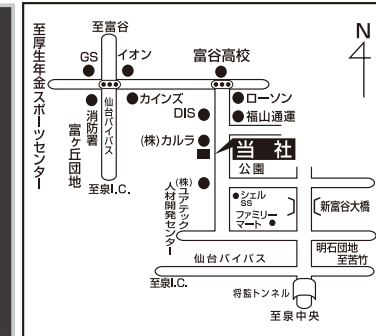

金芽米・BG無洗米を初めて購入されるお客様に「専用計量カップ」をプレゼント致します。ご希望のお客様はレジにてお声がけください!!

★次回予告★ 6月27日(日)です。  
来月の応援セールは

お米マイスターがいるお店

タカラ米穀(株)  
本社配送センター

T981-3341 宮城県富谷市成田9丁目3番地2  
TEL 022-351-6731  
URL <https://www.takara-rice.jp/>