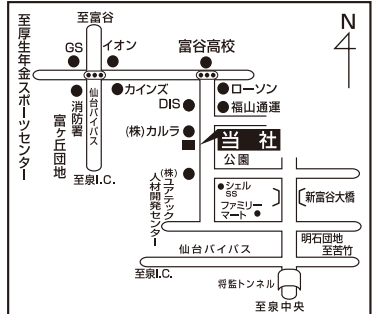

宮城県産 **新米だて正夢** で作った **おにぎり** 1個 **100円** (税込)
(本体価格 93円)

500g×2kg

★次回予告★ **11月29日(日)**です。
来月の応援セールは

お米マスターがいるお店

タカラ米穀(株)
本社配送センター

〒981-3341 宮城県富谷市成田9丁目3番地2
TEL 022-351-6731
URL <http://www.takara-rice.jp/>

ダイレクトメール会員様募集中!!

会員特典
・玄米、精米を会員様特別価格でご提供いたします
・セールのお得な情報をお知らせいたします
※ご登録はセール当日社員までお申し付け下さい。

無料でご入会いただけます

きんめまい

金芽米

ポイント2倍

カロリー17%オフ!! 糖質14%オフ!!

豊富な栄養素を残し、美味しく食べやすい!!とがずに美味しい無洗米「金芽米」!!
いつもと同じ量のご飯で気になるカロリー・糖質オフ!!