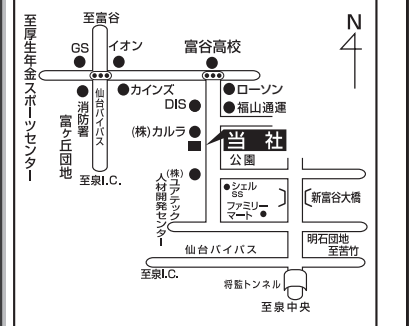

カレーによく合います!

お米マスターがいるお店  
タカラ米穀(株)  
本社配送センター

〒981-3341  
宮城県富谷市成田9丁目3番地2  
TEL 022-351-6731  
URL <https://www.takara-rice.jp/>

八百屋さん、お菓子屋さん、魚屋さん等  
その他テナントも出店中!!

次回開催日 **5月26日(日)** 開催時間 **あさ6時30分~11時**