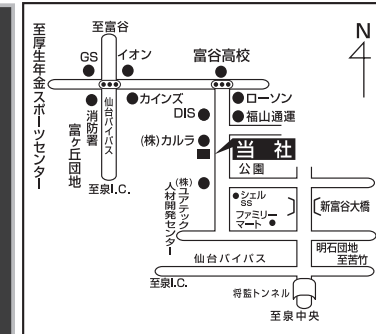

金芽米・BG無洗米を初めて購入されるお客様に「専用計量カップ」をプレゼント致します。ご希望のお客様はレジにてお声がけください!!

★次回予告★ 7月25日(日)です。
来月の応援セールは

お米マイスターがいるお店

タカラ米穀(株) 本社配送センター

〒981-3341 宮城県富谷市成田9丁目3番地2
TEL 022-351-6731
URL <https://www.takara-rice.jp/>

八百屋さん、お菓子屋さん、魚屋さん、
コーヒー屋さん等その他テナントも出店中!!