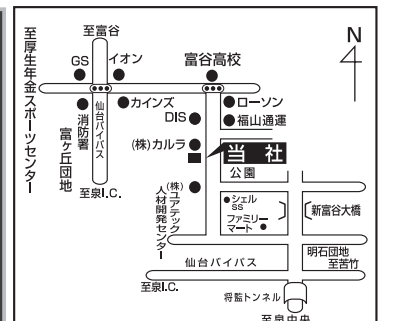

令和2年産 等米玄米 1袋30kg 80袋限定

6,980円 (税込)
(本体価格 6,463円)

玄米コーナー

◆宮城県産 だて正夢

令和2年産 等米玄米 1袋30kg

11,800円 (税込)
(本体価格 10,926円)

◆特別栽培米 山形県産 つや姫

通常価格 12,800円(税込)のところ

令和2年産 等米玄米 1袋30kg

11,800円 (税込)
(本体価格 10,926円)

◆北海道産 ゆめぴりか

令和2年産 等米玄米 1袋30kg

10,800円 (税込)
(本体価格 10,000円)

◆新潟県産 コシヒカリ

令和2年産 等米玄米 1袋30kg

9,800円 (税込)
(本体価格 9,074円)

◆秋田県産 あきたこまち

令和2年産 等米玄米 1袋30kg

9,380円 (税込)
(本体価格 8,685円)

◆山形県産 雪若丸

令和2年産 等米玄米 1袋30kg

大特価

9,080円 (税込)
(本体価格 8,408円)

※各種商品は数に限りがございます。売切れの場合はご了承ください。

お買い得コーナー

◆秋田県産

めんこいな

令和2年産 1袋10kg

30袋限定

2,880円 (税込)
(本体価格 2,667円)

◆JAみやぎ産米 宮城県産

だて正夢

令和2年産 1袋5kg

50袋限定

1,980円 (税込)
(本体価格 1,833円)

◆宮城県古川産

斉藤武康さんが作ったたきたて

1袋2kg

◆宮城県古川産

斉藤武康さんが作ったささ結

1袋2kg

◆宮城県産

だて正夢

◆山形県産

雪若丸

1袋2kg

令和2年産 **よりどり2袋** **2,080円** (税込)
(本体価格 1,926円)

◆宮城県 世界農業遺産

大崎耕土ひとめぼれ

令和2年産 5kg×2袋

3,180円 (税込)
(本体価格 2,944円)

◆特別栽培米 宮城県産

ひとめぼれ

令和2年産 1袋10kg

通常価格より100円引き

3,280円 (税込)
(本体価格 3,037円)

無洗米コーナー

◆無洗米 特別栽培米 宮城県産

ひとめぼれ

令和2年産 1袋10kg

通常価格より100円引き

3,380円 (税込)
(本体価格 3,130円)

◆無洗米 宮城県産

つや姫 特A

令和2年産 5kg×2袋

通常価格より100円引き

3,480円 (税込)
(本体価格 3,222円)

大特価コーナー

◆山形県産 つや姫 ◆北海道産 ゆめぴりか

通常価格 2,280円(税込)のところ

令和2年産 1袋5kg

各 **1,980円** (税込)
(本体価格 1,833円)

◆金芽米 特別栽培米 宮城県加美産

ひとめぼれ

1袋5kg

◆金芽米 山形県産

つや姫

1袋4.5kg

通常価格 2,180円(税込)のところ

各 **1,980円** (税込)
(本体価格 1,833円)

金芽米・BG無洗米を初めて購入されるお客様に「専用計量カップ」をプレゼント致します。ご希望のお客様はレジにてお声がけください!!

★次回予告★ 8月29日(日)です。
来月の応援セールは

お米マイスターがいるお店

タカラ米穀(株)
本社配送センター

〒981-3341
宮城県富谷市成田9丁目3番地2
TEL 022-351-6731
URL <https://www.takara-rice.jp/>

八百屋さん、お菓子屋さん、魚屋さん、
コーヒー屋さん等その他テナントも出店中!!

ダイレクトメール会員様募集中!!

会員様特典

・玄米、精米を会員様特別価格でご提供いたします
・セールのお得な情報をお知らせいたします
※ご登録はセール当日社員までお申し付け下さい。

無料でご入会いただけます