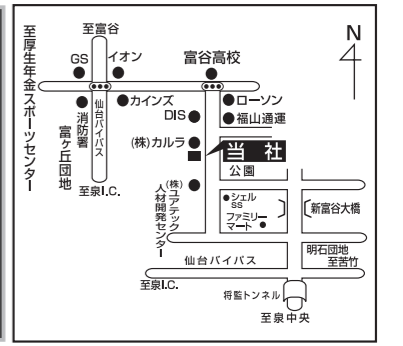

1,780円 (税込)
(本体価格 1,648円)

◆特別栽培米
宮城県登米市産
ひとめぼれ

令和3年産 1袋10kg

3,180円 (税込)
(本体価格 2,944円)

お米マイスターがいるお店

タカラ米穀(株)
本社配送センター

〒981-3341
宮城県富谷市成田9丁目3番地2
TEL 022-351-6731
URL <https://www.takara-rice.jp/>

八百屋さん、お菓子屋さん、魚屋さん、
コーヒー屋さん等その他テナントも出店中!!