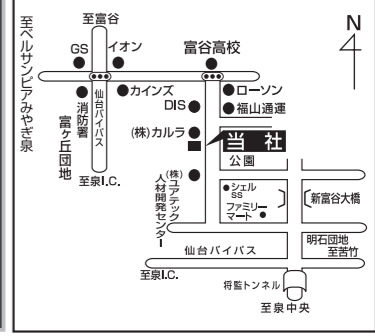

お米関連商品お買い上げてレジにてお渡しいたします。数に限りがございます。

お米マイスターがいるお店

タカラ米穀(株) 本社配送センター

〒981-3341 宮城県富谷市成田9丁目3番地2
TEL 022-351-6731
URL <https://www.takara-rice.jp/>

八百屋さん、お菓子屋さん、魚屋さん、コーヒー屋さん等その他テナントも出店中!!

ダイレクトメール会員様募集中!!

会員特典
・玄米、精米を会員様特別価格でご提供いたします
・セールのお得な情報をお知らせいたします
※ご登録はセール当日社員までお申し付け下さい。