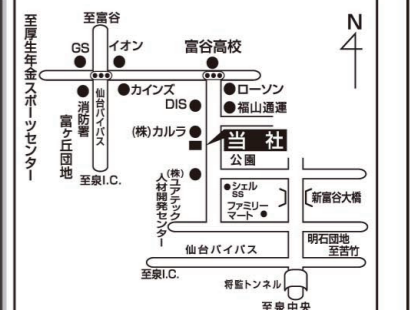

現金特価 早割は現金でのお支払いのみとさせていただきます。

◆岩手県産 ひとめぼれ

令和4年産 等米玄米 1袋30kg 80袋限定

6,980円 (税込) (本体価格 6,463円)

玄米コーナー

◆新潟県 魚沼産 コシヒカリ 特A

令和4年産 等米玄米 1袋30kg

15,800円 (税込) (本体価格 14,630円)

◆山形県産 つや姫

令和4年産 等米玄米 1袋30kg

11,800円 (税込) (本体価格 10,926円)

◆宮城県産 だて正夢

令和4年産 等米玄米 1袋30kg

11,800円 (税込) (本体価格 10,926円)

◆北海道産 ゆめぴりか 特A

令和4年産 等米玄米 1袋30kg

11,800円 (税込) (本体価格 10,926円)

◆新潟県産 コシヒカリ

令和4年産 等米玄米 1袋30kg

10,800円 (税込) (本体価格 10,000円)

◆秋田県産 あきたこまち

令和4年産 等米玄米 1袋30kg

9,580円 (税込) (本体価格 8,870円)

※各種商品は数に限りがございます。売切れの場合はご了承ください。

食味ランキング10年連続 特A 獲得特別企画

宮城県産つや姫がお得!!

◆特別栽培米 宮城県栗原市一迫産 通常価格2,080円のところ

つや姫

令和4年産 1袋5kg

1,580円 (税込) (本体価格1,463円)

令和4年産 5kg×2袋

3,080円 (税込) (本体価格2,852円)

◆無洗米 宮城県産

つや姫

令和4年産 5kg×2袋

3,480円 (税込) (本体価格3,222円)

新生活応援

東京で頑張るご家族へ

◆とがずにおいしい無洗米 宮城県産 つや姫

4,000円 (税込) (本体価格3,742円)

◆とがずにおいしい無洗米 宮城県産

つや姫

令和4年産 1袋5kg

2,000円 (税込) (本体価格1,852円)

※対象地域外は別途送料頂戴します。

おすすめコーナー

ポン・リー宮城にて販売!

特別栽培米宮城県栗原市一迫産つや姫で作った

おにぎり **100円** (税込) 1個

銘柄米試食会

—なくなり次第終了—

AM7:30~10:30 再開いたします!!

混雑状況により人数を制限させていただく場合がございます。予めご了承ください。

無洗米コーナー

◆金芽米 宮城県産

ひとめぼれ

令和4年産 1袋5kg

2,080円 (税込) (本体価格1,926円)

◆金芽米 特別栽培米 宮城県加美産

ひとめぼれ

令和4年産 1袋5kg

◆金芽米 山形県産

つや姫

令和4年産 1袋4.5kg

各 **2,180円** (税込) (本体価格2,019円)

◆無洗米 特別栽培米 宮城県登米市産

ひとめぼれ

令和4年産 1袋10kg

3,480円 (税込) (本体価格3,222円)

春休み 特別企画

お子様(小学生以下)限定

お米関連商品お買い上げで

先着50名様

お菓子のプレゼント!!

7:30より

お米マスターがいるお店

タカラ米穀(株) 本社配送センター

〒981-3341

宮城県富谷市成田9丁目3番地2

TEL 022-351-6731

URL <https://www.takara-rice.jp/>

八百屋さん、お菓子屋さん、魚屋さん、コーヒー屋さん等その他テナントも出店中!!

ダイレクトメール会員様募集中!!

会員様特典

1. ◆玄米、精米を会員様特別価格でご提供いたします
   - ◆セールのお得な情報をお知らせいたします
2. ※ご登録はセール当日社員までお申し付け下さい。

無料でご入会いただけます