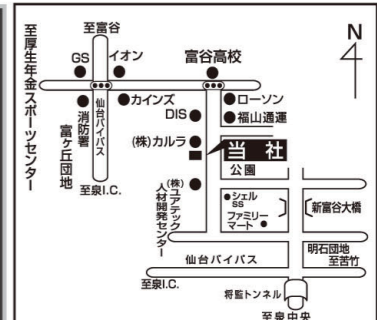

ひとめぼれ

令和4年産 1袋30kg 等米玄米

◆特別栽培米 生産者限定 宮城県産

つや姫 特A

令和4年産 1袋30kg 等米玄米

各 **8,580円** (税込) (本体価格 7,944円)

早割 AM6:30からAM8:00までのタイムセール お買得コーナー

現金特価 早割は現金でのお支払いのみとさせていただきます。

◆秋田県産 あきたこまち

令和4年産 等米玄米 1袋30kg 100袋限定

6,980円 (税込) (本体価格 6,463円)

玄米コーナー

◆新潟県 魚沼産 コシヒカリ 特A

令和4年産 等米玄米 1袋30kg

15,800円 (税込) (本体価格 14,630円)

◆山形県産 つや姫

令和4年産 等米玄米 1袋30kg

11,800円 (税込) (本体価格 10,926円)

◆宮城県産 だて正夢

令和4年産 等米玄米 1袋30kg

11,800円 (税込) (本体価格 10,926円)

◆北海道産 ゆめぴりか 特A

令和4年産 等米玄米 1袋30kg

11,800円 (税込) (本体価格 10,926円)

◆新潟県産 コシヒカリ

令和4年産 等米玄米 1袋30kg

10,800円 (税込) (本体価格 10,000円)

◆秋田県産 あきたこまち

令和4年産 等米玄米 1袋30kg

9,580円 (税込) (本体価格 8,870円)

※各種商品は数に限りがございます。売切れの場合はご了承ください。

食味ランキング10年連続 特A 獲得特別企画

宮城県産つや姫がお得!!

◆特別栽培米 宮城県栗原市一迫産 通常価格2,080円のところ

つや姫

令和4年産 1袋5kg

1,580円 (税込) (本体価格1,463円)

令和4年産 5kg×2袋

3,080円 (税込) (本体価格2,852円)

◆無洗米 宮城県産

つや姫

令和4年産 5kg×2袋

3,480円 (税込) (本体価格3,222円)

だて正夢をご購入されたお客様へ オリジナルエコバッグプレゼント!

◆宮城県産

だて正夢

令和4年産 1袋5kg

1,780円 (税込) (本体価格1,648円)

令和4年産 5kg×2袋

3,480円 (税込) (本体価格3,222円)

銘柄米試食会

—なくなり次第終了—

AM7:30~10:30 開催いたします!!

混雑状況により人数を制限させていただく場合がございます。予めご了承ください。

無洗米コーナー

◆金芽米 宮城県産

ひとめぼれ

令和4年産 1袋5kg

2,080円 (税込) (本体価格1,926円)

◆金芽米 特別栽培米 宮城県加美産

ひとめぼれ

令和4年産 1袋5kg

2,180円 (税込) (本体価格2,019円)

◆無洗米 特別栽培米 宮城県登米市産

ひとめぼれ

令和4年産 1袋10kg

3,480円 (税込) (本体価格3,222円)

GW 特別企画

お子様(小学生以下)限定

お米関連商品お買い上げで

先着50名様

魚沼産コシヒカリで作ったおにぎりプレゼント!!

7:30より

お米マスターがいるお店

タカラ米穀(株) 本社配送センター

〒981-3341

宮城県富谷市成田9丁目3番地2

TEL 022-351-6731

URL <https://www.takara-rice.jp/>

お菓子屋さん、魚屋さん、コーヒー屋さん等出店!!

※八百屋さんは今月お休みとなります。

ダイレクトメール会員様募集中!!

会員特典
・玄米、精米を会員様特別価格でご提供いたします
・セールのお得な情報をお知らせいたします
※ご登録はセール当日社員までお申し付け下さい。

無料でご入会いただけます