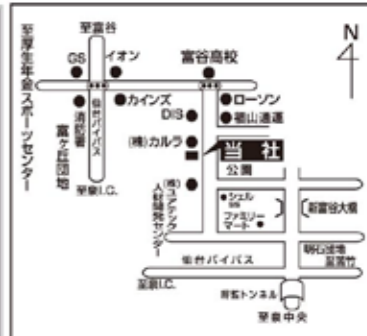

## 特別企画

お子様(小学生以下)限定

お米関連商品お買い上げで

宮城県産ひとめぼれで作ったおにぎりプレゼント!!

先着50名様

7:30より

お米マスターがいるお店

タカラ米穀(株) 本社配送センター

〒981-3341

宮城県富谷市成田9丁目3番地2

TEL 022-351-6731

URL <https://www.takara-rice.jp/>

八百屋さん、お菓子屋さん、魚屋さん、  
コーヒー屋さん等その他テナントも出店中!!

次回 開催日 **6月25日(日)** 開催時間 6時30分~11時