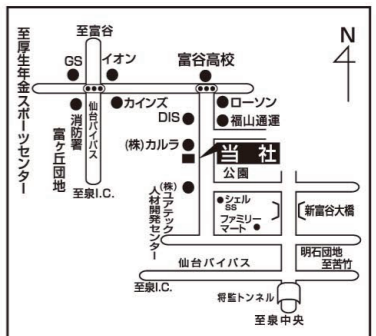

特別企画 **お子様(小学生以下)限定**
 お米関連商品お買い上げで
 宮城県産ひとめぼれで作ったおにぎり **プレゼント!!**
 先着50名様 7:30より

お米マスターがいるお店
タカラ米穀(株) 本社配送センター
 〒981-3341 宮城県富谷市成田9丁目3番地2
 TEL 022-351-6731
 URL <https://www.takara-rice.jp/>

八百屋さん、お菓子屋さん、魚屋さん、コーヒー屋さん等その他テナントも出店中!!