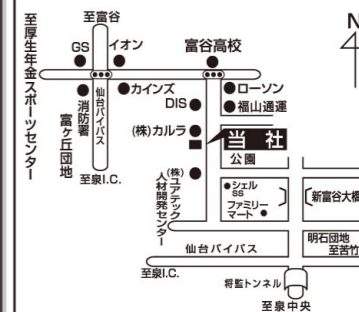

八百屋さん、お菓子屋さん、魚屋さん等  
その他テナントも出店中!!

次回 12月24日(日) 開催時間  
予告 開催日 1週間早い開催となります。 あさ6時30分~11時