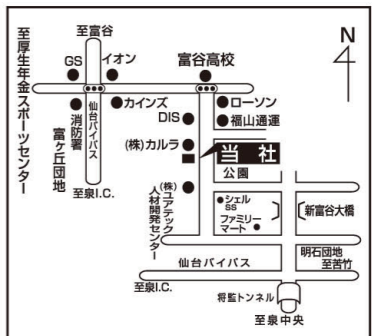

健康応援企画

セット買いで通常より560円もお得!

- ◆金芽米 宮城県産 ひとめぼれ **4,980円** (税込) (本体価格 4,611円)
令和5年産 5kg×2袋
- 私の玄米(だて正夢) **1袋1.8kg** 1セット

お米マスターがいるお店

タカラ米穀(株) 本社配送センター

〒981-3341 宮城県富谷市成田9丁目3番地2
TEL 022-351-6731
URL <https://www.takara-rice.jp/>