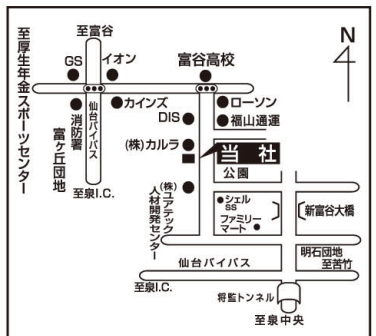

1月・2月生活応援セールでは、令和6年能登半島地震で被災された方々を支援するため、玄米の売上30kgにつき200円を石川県に寄付させていただきます。

お米マスターがいるお店

**タカラ米穀(株) 本社配送センター**

〒981-3341 宮城県富谷市成田9丁目3番地2

TEL 022-351-6731

URL <https://www.takara-rice.jp/>

八百屋さん、お菓子屋さん、魚屋さん等  
その他テナントも出店中!!